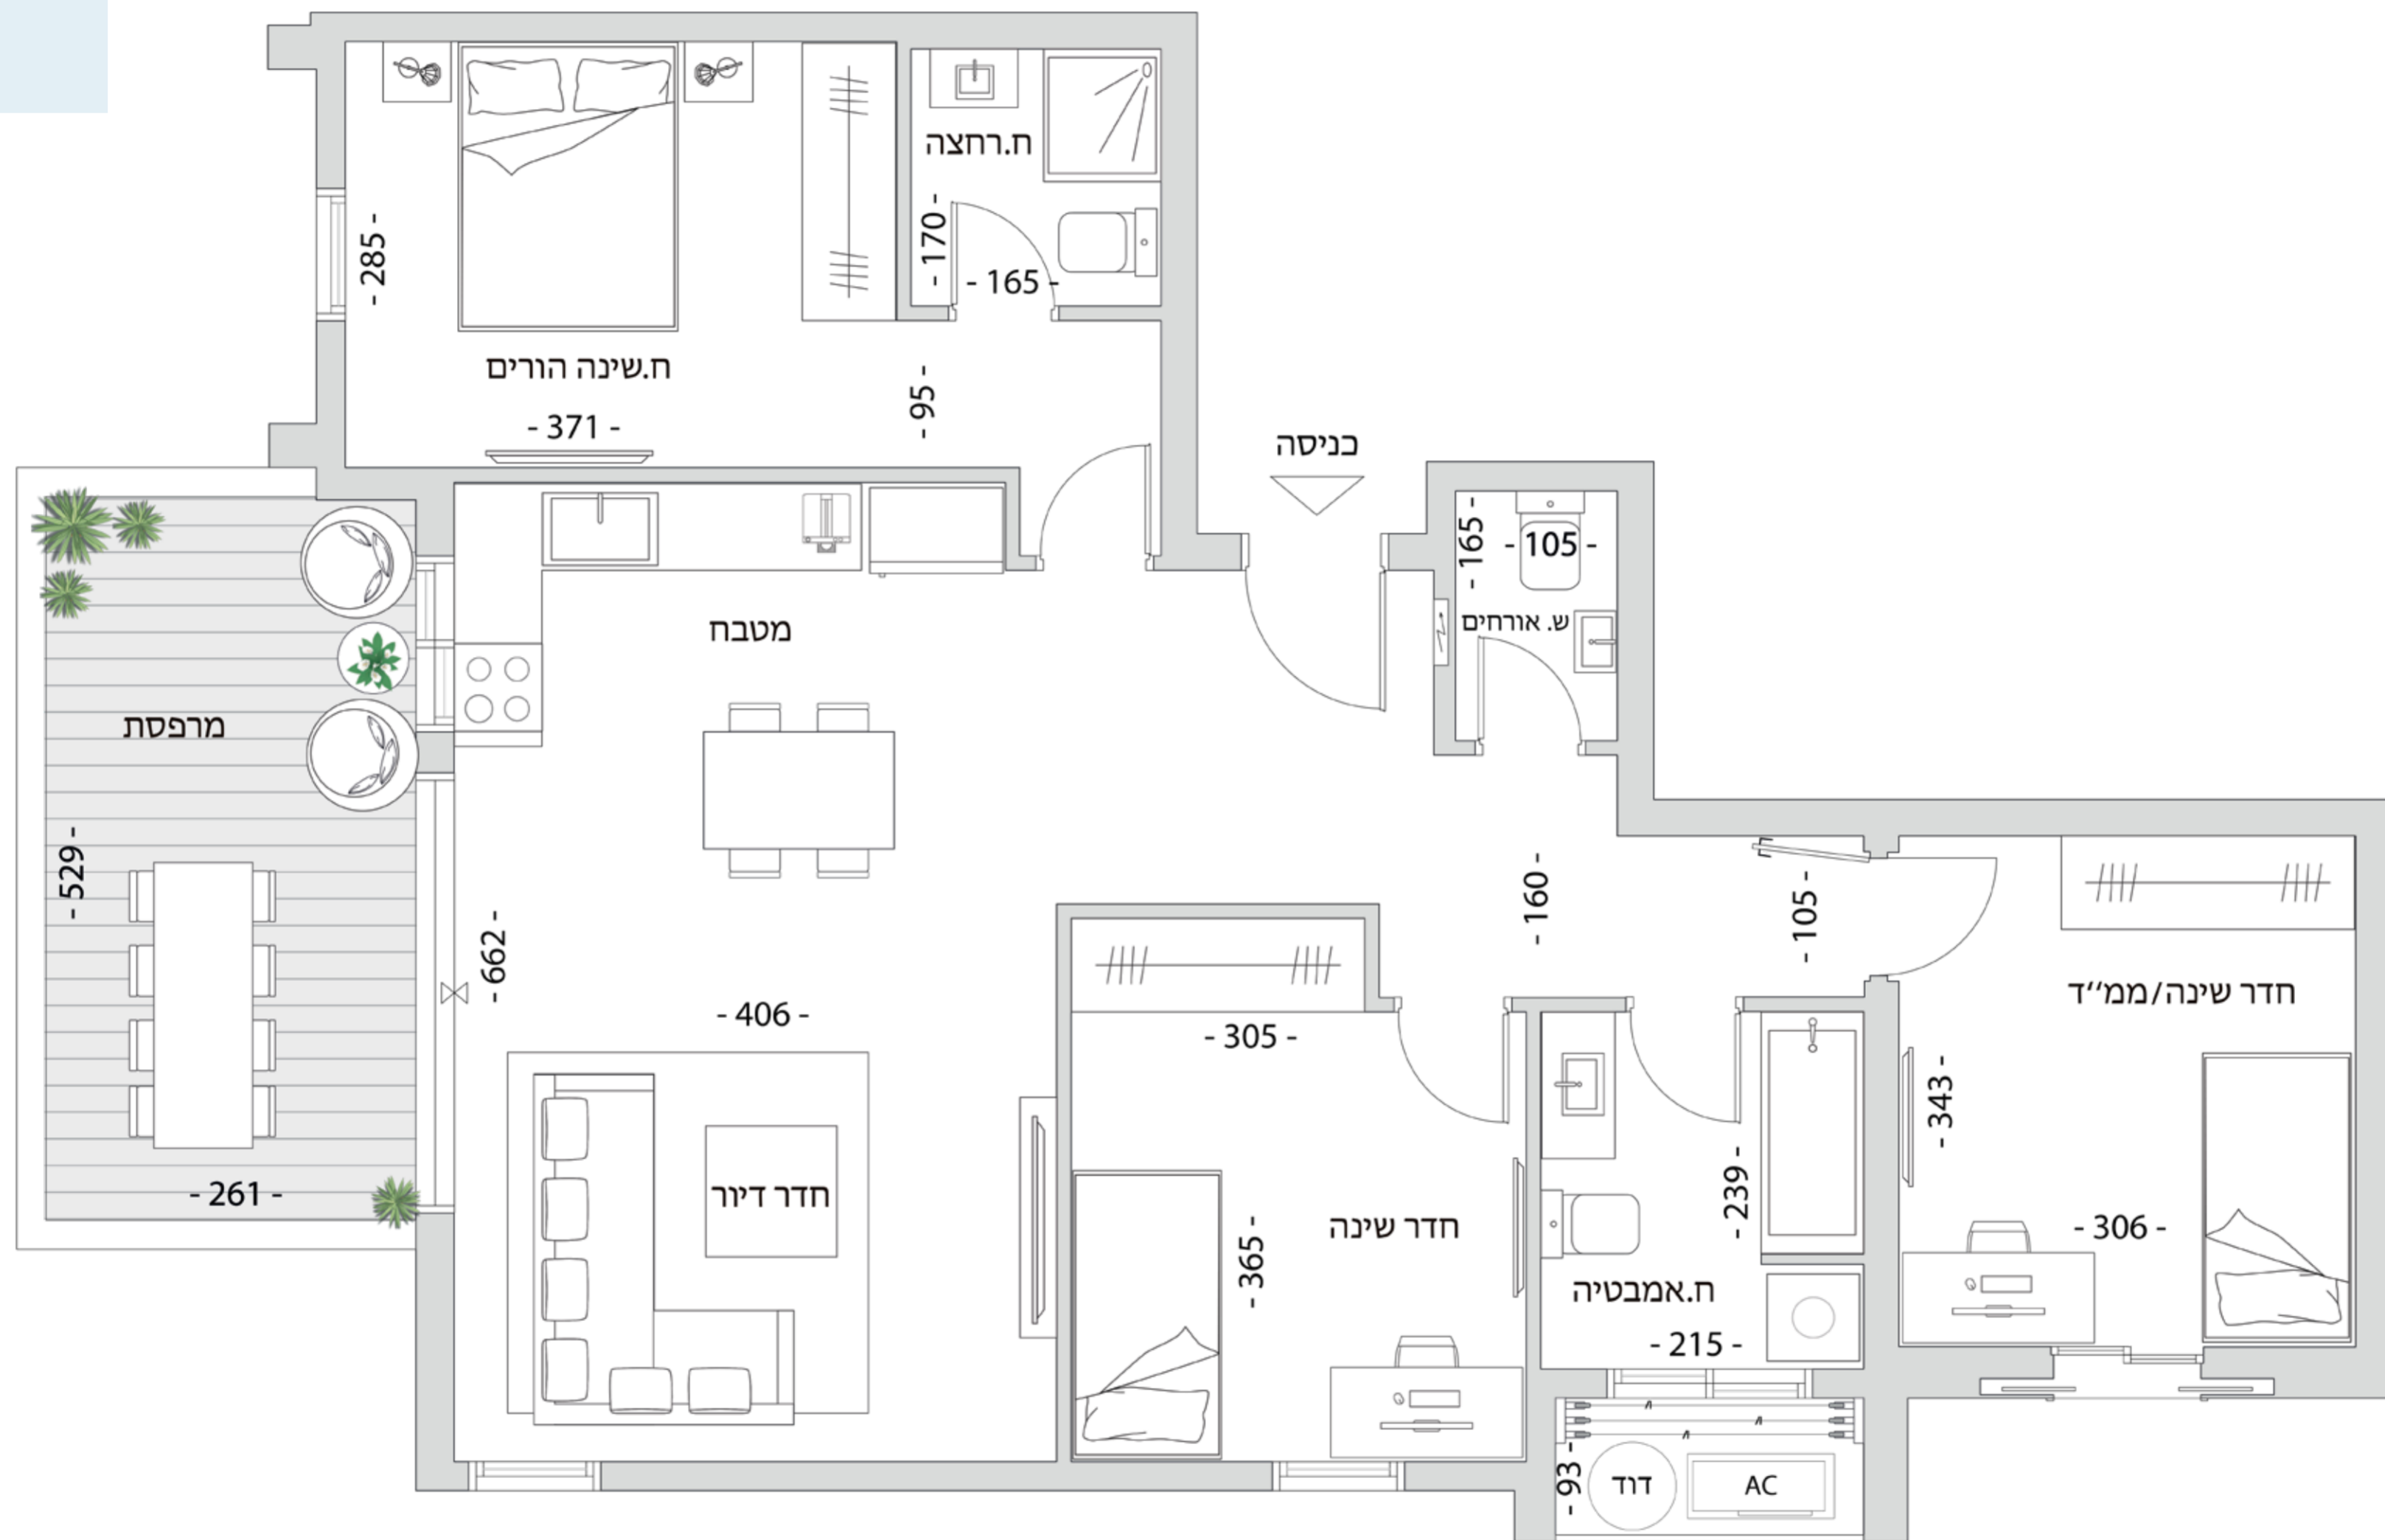

דניאל 3

המרכז השקט של בת ים

בניין WEST | דגם C | 4 חדרים

98 מ"ר + 14 מ"ר מרפסת

דירות: 2,8,12,19,26,33,40,47,54 | קומות: 2-8

עיקרי המפרט הטכני

הדירה

- דלת כניסה רב - בריחית מעוצבת
- ריצוף באריחי גרניט פורצלן במידות 80x80 ס"מ (למעט חדרים רטובים ומרפסת)
- דלתות פנים איכותיות תוצרת דלתות חמדיה או שו"ע
- מיוזג אור מלא בכל הדירה (למעט חדרי רחצה)
- מטבח איכותי מעוצב לבחירה מחברות מובילות
- משטח עבודה למטבח מסוג אבן קיסר או שו"ע במבחר גוונים
- ברז מטבח נשלף איכותי
- אסלות תלויות עם מיכל הדחה סמוי
- בחדרי רחצה ארון עם כוור אינטגרלי ומראה
- מרפסת שמש גדולה עם נק' מים
- חלונות מפרופיל אלומיניום הכולל תריס גלילה חשמלי (למעט ממ"ד ומרפסת שרות)
- יחידת הורים מרווחת
- חשמל תלת פאזי
- דוד חשמלי ומערכת חימום סולארית
- אינטרקום TV כולל מסך צבעוני

הבניין

- לובי כניסה מעוצב בתכנון אדריכלי
- 2 מעליות חדישות לרווחת הדיירים
- פיתוח סביבתי מלא כולל גיטון ותאורה
- חניה תת קרקעית
- חיפוי הבניין באבן בשילוב לוחות HPL
- חדר אופניים ו/או עגלות לשימוש הדיירים

בניין WEST

בניין EAST

המוצג בתכנית זו, לרבות ריהוט, אביזרים, מידות, הדמיות, תמונות והתוכניות הינו לצורך המחשה בלבד. תכנית זו אינה הצעה ולא תהיה חלק מתנאי ההתקשרות בין הצדדים. המפרט והתוכניות האדריכליות מצורפים להסכם הביצוע עם הקבלן. ט.ל.ח.